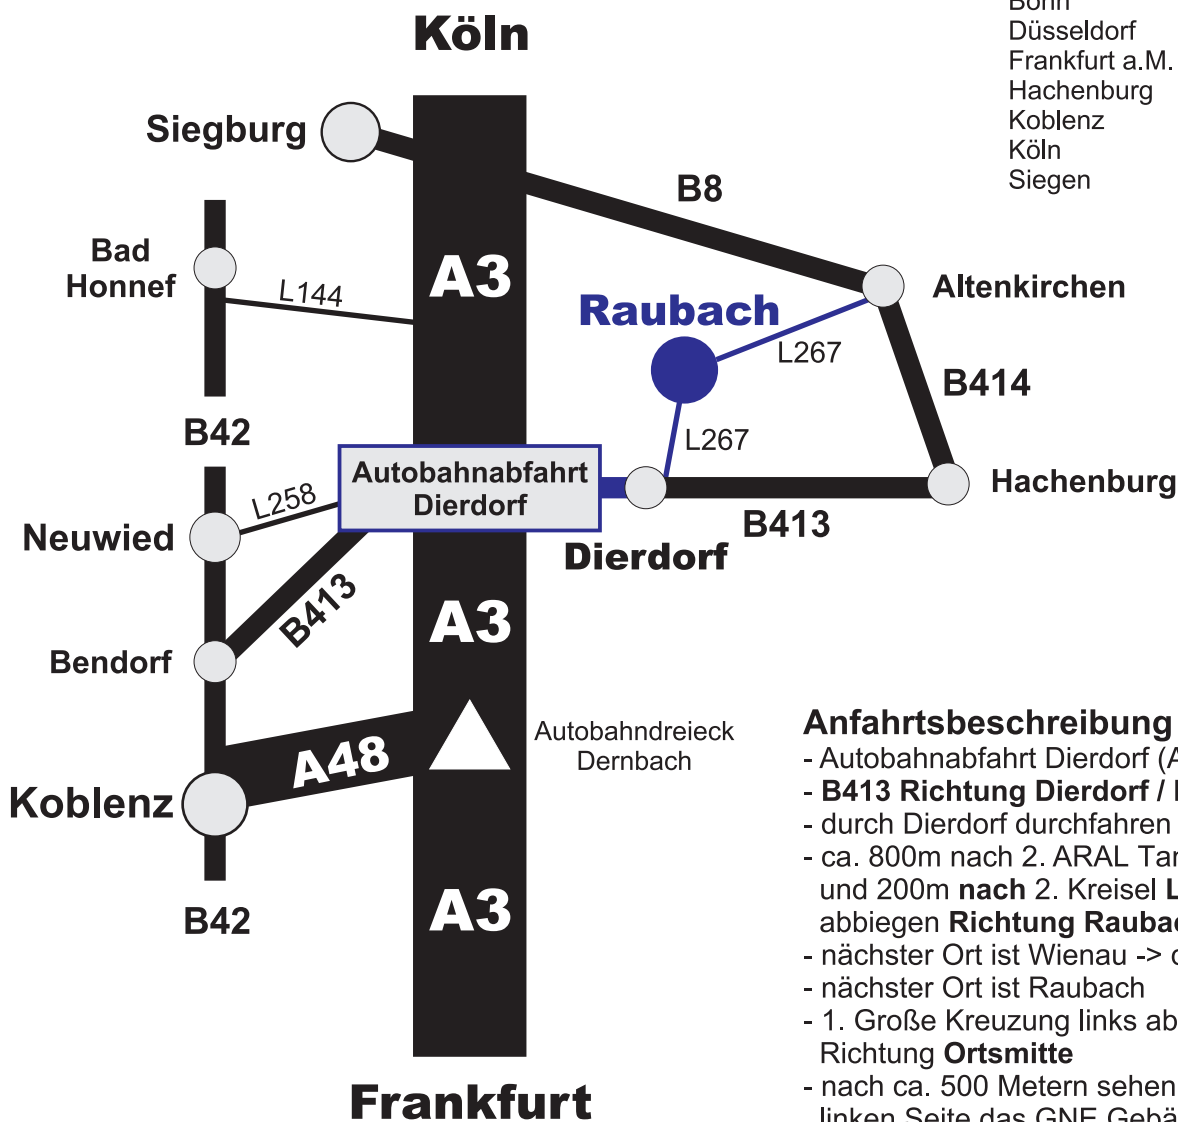

# GNE Anfahrtsplan

**Raubach** liegt **direkt** an der Autobahn 3, ca. 5km von der Autobahnabfahrt **Dierdorf**. Unser Unternehmen finden Sie zentral in der Ortsmitte gelegen. Parkmöglichkeiten sind ausreichend vorhanden.

## Entfernungen:

Altenkirchen	: 15 km
Bonn	: 50 km
Düsseldorf	: 115 km
Frankfurt a.M.	: 120 km
Hachenburg	: 18 km
Koblenz	: 35 km
Köln	: 65 km
Siegen	: 58 km

## Anfahrtsbeschreibung via A3:

- Autobahnabfahrt Dierdorf (Abfahrt 37)
- **B413 Richtung Dierdorf / Hachenburg**
- durch Dierdorf durchfahren
- ca. 800m nach 2. ARAL Tankstelle und 200m **nach 2. Kreisell LINKS** abbiegen **Richtung Raubach / Puderbach**
- nächster Ort ist Wienau -> durchfahren
- nächster Ort ist Raubach
- 1. Große Kreuzung links abbiegen Richtung **Ortsmitte**
- nach ca. 500 Metern sehen Sie auf der linken Seite das GNE Gebäude